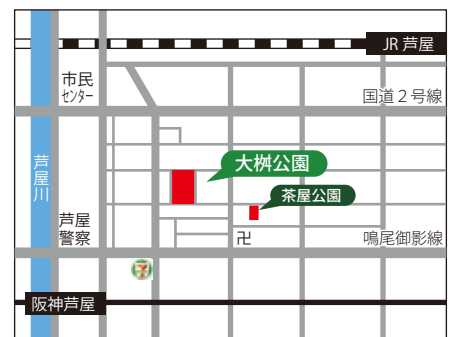

令和4年度

秋まつり

2022 **10月9日(日曜)**

お楽しみ抽選会で、黒毛和牛やニンテンドースイッチが当たる!

◎会場：大柵公園
(芦屋市大柵町 3-8)

◎午前11時～午後4時
(小雨決行・荒天中止)

あしやの秋まつりは「米まつり」に由来する秋の収穫祭を原点とし、日本独自の秋の風物詩を市民の皆様と共に感じ、味わい、楽しむべく「あしや秋まつり協議会」を組織して企画・運営しています。

★だんじり巡行 10時頃 (本通り予定)

★子どもみこしパレード 11:00～

★オープニングセレモニー 11:30～
あしや秋まつり協議会会長、芦屋市長、市議会議長あいさつ

★射的ゲーム 商工会青年部 11:00～16:00

★餅つき体験 米親会 12:00～14:00

★お楽しみ抽選会 15:00～

※当選は抽選時に会場に参加している人が対象になります。

本通りにだんじりが
やってくるよ!

※イベント用の駐車場はありませんので車での来場はご遠慮ください。

※駐輪の際には現場の係員の指示に従ってください。

※特設駐輪場・仮設トイレは茶屋公園にあります。

※新型コロナウイルス感染拡大の影響によっては、イベント等の変更中止になる場合があります。

お問い合わせは「あしや秋まつり協議会」まで (芦屋市地域経済振興課内)

芦屋市公光町 5-10 芦屋市役所公光分庁舎南館 1階 Tel.0797-38-2033 Fax.0797-38-2176

お楽しみ抽選会については、芦屋市商工会 / tel.0797-23-2071