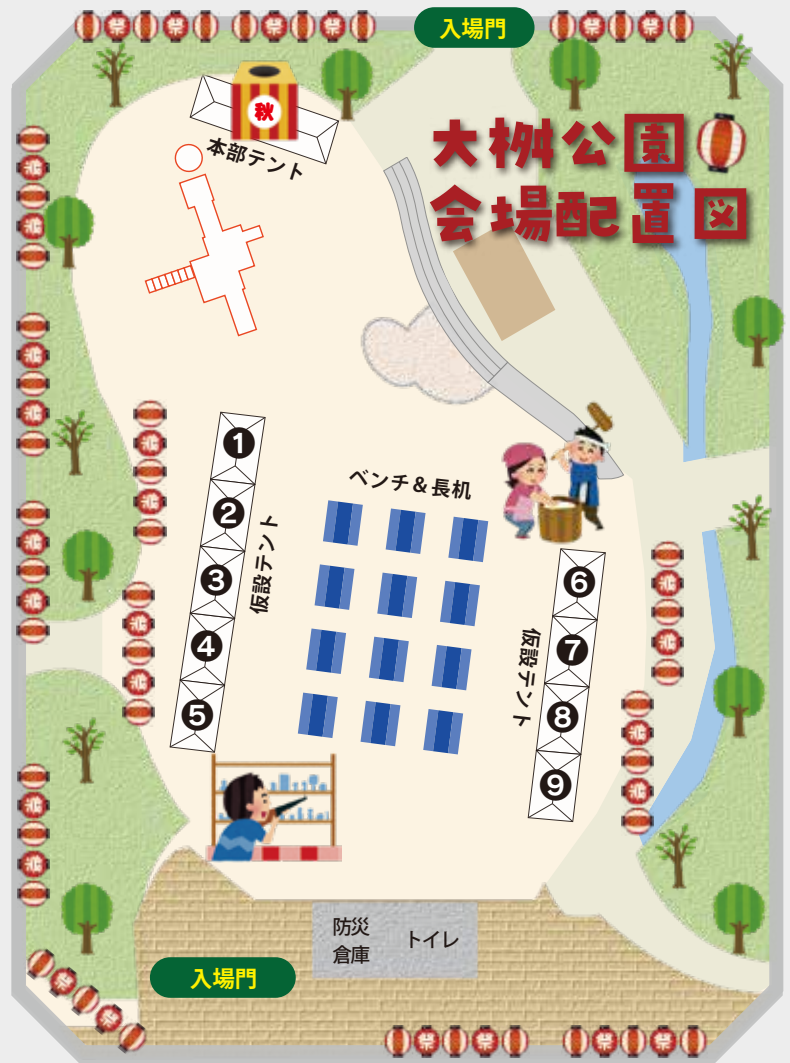

令和4年度

秋まつり

2022 **10月9日(日曜)**

お楽しみ抽選会で、黒毛和牛やニンテンドースイッチが当たる!

◎会場：大柵公園
(芦屋市大柵町 3-8)

◎午前11時～午後4時
(小雨決行・荒天中止)

あしやの秋まつりは「米まつり」に由来する秋の収穫祭を原点とし、日本独自の秋の風物詩を市民の皆様と共に感じ、味わい、楽しむべく「あしや秋まつり協議会」を組織して企画・運営しています。

★だんじり巡行 10時頃 (本通り予定)

物産店の販売・飲食・ イベント等のテントは 11:00~16:00 まで

①ドリンク類全般

②芦屋名産品など

③コロッケ・ミンチカツ・牛丼

④鶏の唐揚げ・カレー

⑤焼きそば・たこ焼き・ベビーカステラ

⑥丹波の枝豆・栗・黒豆パンなど

⑦ひょうごの特産品

⑧シルキーライス・野菜

⑨射的・餅つき体験・ぜんざい

(12:00~14:00)

あしや秋まつりお楽しみ抽選会!

黒毛和牛やニンテンドースイッチが当たる!

お楽しみ抽選会に参加希望の方は、以下の手順をご確認ください。

1. チラシの「★秋まつりお楽しみ抽選券」を切り取って抽選ボックスに投函。
※応募は1人1枚まで。2枚以上確認された場合すべて無効となります。
2. 抽選券に「町名」「お名前」「電話番号」を必ずご記入ください。
※記入が漏れていたり、読めない文字の場合は無効となります。
3. 抽選ボックスは会場配置図の左上にある、本部テントに設置されています。
4. 投函期間は、10月9日(日曜)11時00分~14時45分です。
5. 抽選と当選者の発表は、10月9日(日曜)15時00分からスタートです。
会場に特設ステージが設けられますので、司会が当選者を読み上げます。
読み上げ時に、当選者が会場に不在の場合は、無効となります。※代理受け取りは禁止となります。
6. 賞品のお渡しは、会場のみ。後日の配送やお渡しはございません。